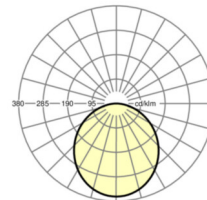

Оптика

Оснастка	LED, цветопередача/оттенок света CRI ≥ 80 / 4000K
Допуск для координаты цветности (MacAdam)	3SDCM
Фотобиологическая безопасность (светильник)	RGO
Номинальный световой поток	1003lm
Срок службы LED	60000h L80/B50 (Tq 25°C), 100000h L70/B50 (Tq 25°C), 50000h L80/B50 (Tq 35°C)
светоотдача светильников	97lm/W
Угол излучения	110°
UGR поп./вдоль	29.9 / 29.9

Механика

цвет корпуса	белый стандартный для электротехники RAL 9016
размеры (LxWxH/ДxН)	125mm x 22mm
Глубина	22mm
Потолочная система	потолки с вырезами (AD)
вырез в потолке (ДxШ/диам.)	110mm
глубина встройки	52mm [AD]
вес (нетто)	0.32kg
Вид монтажа	настенная установка отдельных светильников

DEEP-LINK

<https://www.regiolux.de/ru/article/37731106640>

Ссылка	LED 1000lm 840
ηLB	100 %
Φ ↓/↑	100 % / 0 %
UGR поп./вдоль	29.9 / 29.9

размеры

H	22 mm	Высота
D	125 mm	Диаметр
T	22 mm	Глубина
DA	110 mm	Сечение, диаметр
DS min	10 mm	Минимальная толщина потолка
DS max	20 mm	Максимальная толщина потолка
Et(AD)	52 mm	Минимальное расстояние от потолка (потолки с вырезом)
KL	97 mm	Длина головки светильника или коробки балласта
KB	43 mm	Ширина головки светильника или коробки балласта
KH	29 mm	Высота головки светильника или коробки балласта