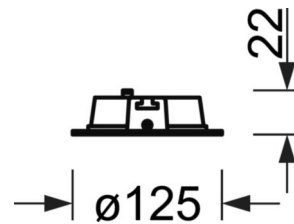

Механика

цвет корпуса	белый стандартный для электротехники RAL 9016
размеры (LxWxH/ДxН)	125mm x 22mm
Глубина	22mm
Потолочная система	потолки с вырезами (AD)
вырез в потолке (ДxШ/диам.)	110mm
глубина встройки	52mm [AD]
вес (нетто)	0.32kg
Вид монтажа	настенная установка отдельных светильников

DEEP-LINK

<https://www.regiolux.de/ru/article/37731106640>

Ссылка	LED 1000lm 840
ηLB	100 %
Φ ↓/↑	100 % / 0 %
UGR поп./вдоль	29.9 / 29.9

размеры

H	22 mm	Высота
D	125 mm	Диаметр
T	22 mm	Глубина
DA	110 mm	Сечение, диаметр
DS min	10 mm	Минимальная толщина потолка
DS max	20 mm	Максимальная толщина потолка
Et(AD)	52 mm	Минимальное расстояние от потолка (потолки с вырезом)
KL	97 mm	Длина головки светильника или коробки балласта
KB	43 mm	Ширина головки светильника или коробки балласта
KH	29 mm	Высота головки светильника или коробки балласта